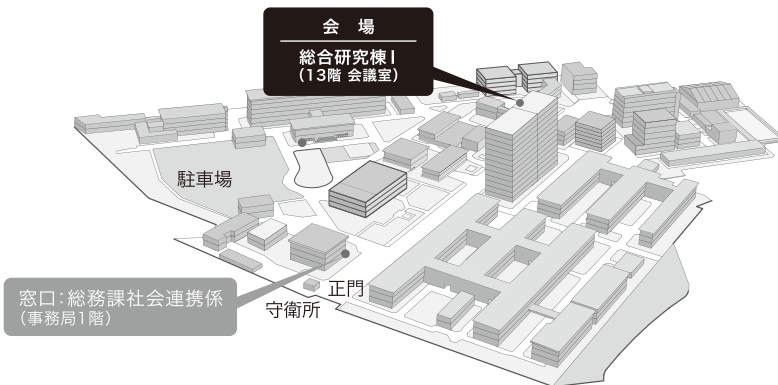

申込締切：平成24年10月18日(木) ※定員になり次第締め切ります。

上記の講座を受講したいので、申し込みます。

きりとり線

福井ライフ・アカデミー連携
平成24年度 福井大学公開講座

「東日本大震災(3.11)で何が起こったのか?」

日時 平成24年10月21日(日) 10:00~12:00

会場 総合研究棟I 13階 会議室(文京キャンパス) 福井市文京3-9-1

講師 地域環境研究教育センター(工学研究科建築建設工学専攻) 教授 福原輝幸
 地域環境研究教育センター(教育地域科学部理数教育講座) 教授 山本博文
 地域環境研究教育センター(工学研究科建築建設工学専攻) 准教授 磯雅人
 工学研究科原子力・エネルギー安全工学専攻 教授 玉川洋一
 工学研究科原子力・エネルギー安全工学専攻 准教授 川本義海
 国土交通省近畿地方整備局 企画部 防災課長 山岡康伸

[受講の際の注意]

- 当日は集合時刻に遅れないように集合場所へおこしください。
- 当日はきてみてフェアのため、構内が大変混雑することが予想されます。
それに伴い、自動車の入構も規制される場合がございますので、公共交通機関をご利用ください。

[交通のご案内]

- 京福バス：JR福井駅前(市内バス10番乗り場)→福井大学前下車(所要時間 約10分)
- えちぜん鉄道：福井駅から三国・芦原方面行き電車に乗車→福大前西福井駅下車すぐ(所要時間 約10分)