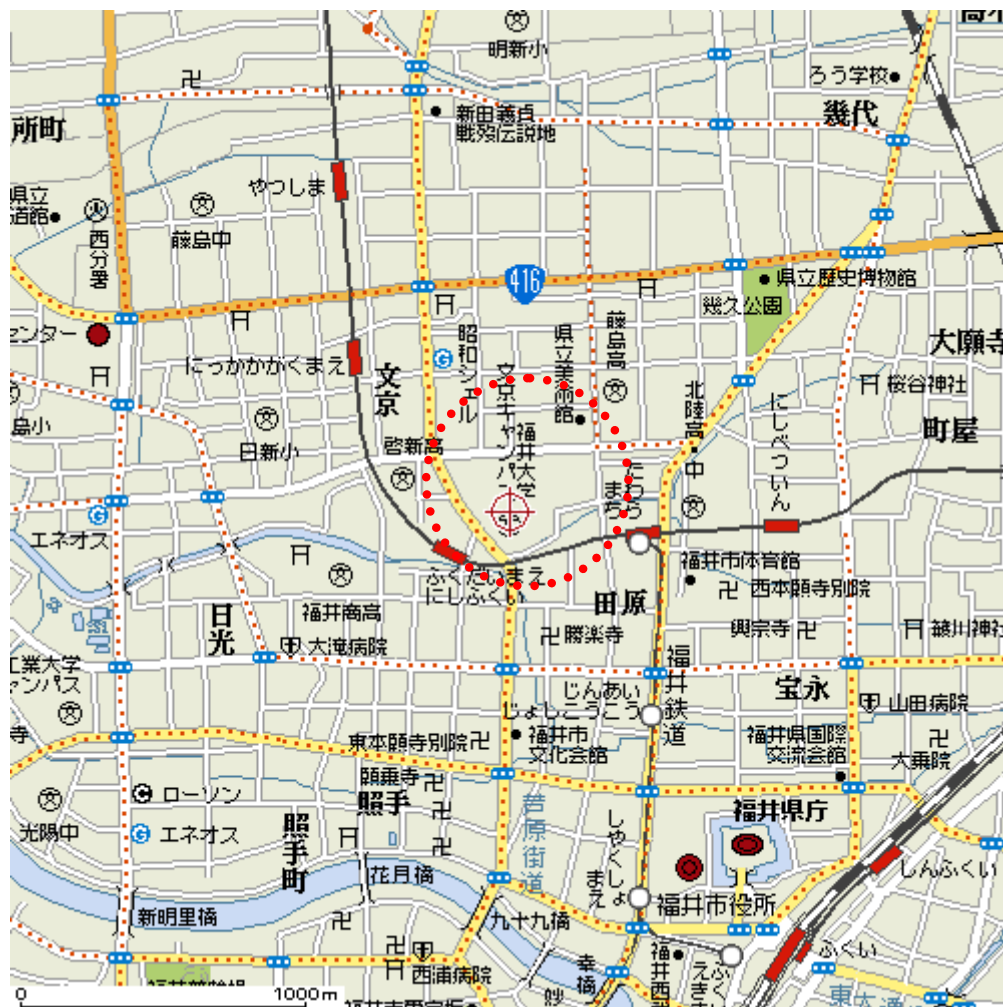

FEPS 主催 第62回 身近な環境セミナー

福井ライフ・アカデミー連携講座

『大地のものがたりシリーズ』

真名川上流で大断層や水害の痕跡を見る

日 時： 平成24年6月10日（日）10時～16時（荒天以外は雨天決行）
行 程： 10：00～ 断層運動と西谷水害の話
11：30～ 休息・昼食（各自持参）
12：00～ 福井大学出発（バスで移動）
大地を分断する大断層（雲川断層）を観察
16：00 福井大学到着

集合場所： 福井大学（文京キャンパス）産学連携本部 3F 研修室

※お話の終了後、バスで現地に向かいます。

と ころ： 大野市 真名川・雲川流域

内 容： 断層運動により大きく破壊されている奥越地域にあり、福井県の大地を分断する大断層（雲川断層）を観察し、奥越地域で発生した災害（西谷水害）の状況を勉強します。講義の後、バスで現地に移動します。

講 師： 服部 勇 氏 福井大学名誉教授

参加対象：小学生5年生以上（ただし、小学生は保護者同伴）

〈福井大学 文京キャンパス周辺地図〉

住所：福井市文京3丁目9-1

産学官連携本部（旧地域共同研究センター）位置図

3階の研修室で
開催します。