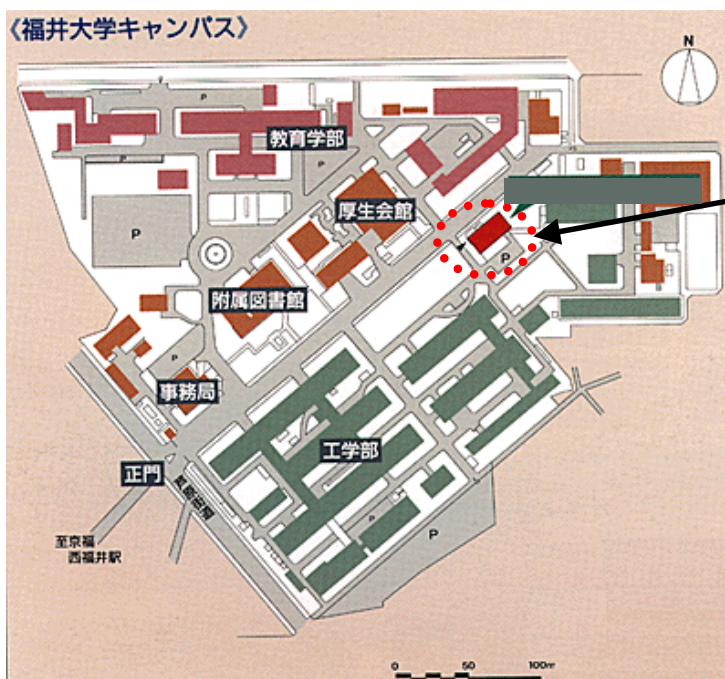

FEPS 主催 第62回 身近な環境セミナー

福井ライフ・アカデミー連携講座

『大地のものがたりシリーズ』

真名川上流で大断層や水害の痕跡を見る

日 時： 平成24年6月10日（日）10時～16時（荒天以外は雨天決行）
行 程： 10：00～ 断層運動と西谷水害の話
11：30～ 休息・昼食（各自持参）
12：00～ 福井大学出発（バスで移動）
大地を分断する大断層（雲川断層）を観察
16：00 福井大学到着

集合場所： 福井大学（文京キャンパス）産学連携本部 3F 研修室

※お話の終了後、バスで現地に向かいます。

と ころ： 大野市 真名川・雲川流域

内 容： 断層運動により大きく破壊されている奥越地域にあり、福井県の大地を分断する大断層（雲川断層）を観察し、奥越地域で発生した災害（西谷水害）の状況を勉強します。講義の後、バスで現地に移動します。

講 師： 服部 勇 氏 福井大学名誉教授

参加対象：小学生5年生以上（ただし、小学生は保護者同伴）

定 員：30名（先着順）

持 ち 物：筆記用意具、昼食、飲み物、タオル、野外活動ができる服装、帽子、雨具など

参 加 費：無 料

申 込：5月16日（水）から窓口または電話・FAX・メールにて受け付けます。

福井市環境パートナーシップ会議 事務局（市役所別館4階 環境課 内）

※連絡先は下記のとおり）に住所、氏名、年齢、電話番号をお知らせください。

主 催：福井市環境パートナーシップ会議
お問合せ：福井市環境パートナーシップ会議 事務局
（福井市役所 環境課 内）
〒910-8511 福井市大手3丁目10番1号
TEL:0776-20-5398 FAX:0776-20-5391
E-mail : feps@eco-fukui.net
URL: <http://www.eco-fukui.net/>

〈福井大学 文京キャンパス周辺地図〉

住所：福井市文京3丁目9-1

産学官連携本部（旧地域共同研究センター）位置図

3階の研修室で
開催します。